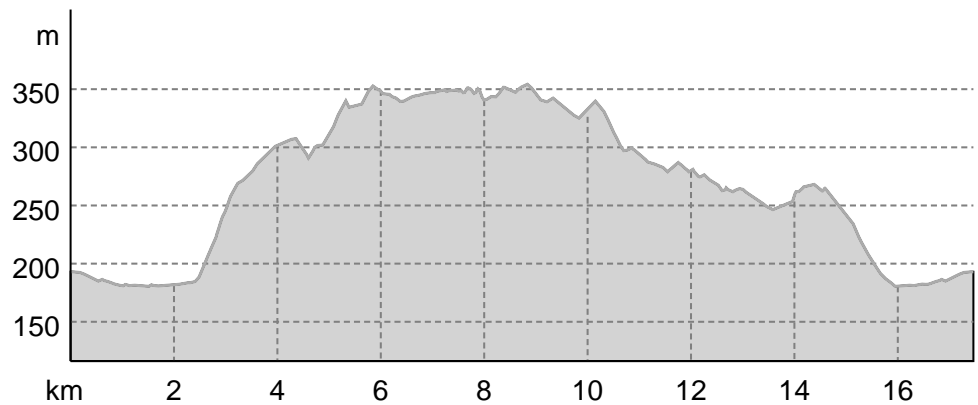

Lödingsen - Wüstung Friwohle

↔ 17,5 km | ⌚ 4:35 h | 🏔️ 200 m | 🏔️ 200 m | Schwierigkeit -

Kartengrundlagen: outdooractive Kartografie; Deutschland: ©GeoBasis-DE / BKG 2021, Österreich: ©1996-2021 here, All rights reserved. ©BBEV 2020, ©Land Vorarlberg, Italien: ©1994-2021 here, All rights reserved. ©Autonome Provinz Bozen – Südtirol – Abteilung Natur, Landschaft und Raumentwicklung, ©Cartago S.R.L. Kartengrundlagen: outdooractive Kartografie; ©OpenStreetMap (www.openstreetmap.org)

Lödingsen - Wüstung Friwohle

Höhenprofil

Tourdaten

Wanderung

Strecke ↔ 17,5 km

Dauer 🕒 4:35 h

Aufstieg ⬆️ 200 m

Abstieg ⬇️ 200 m