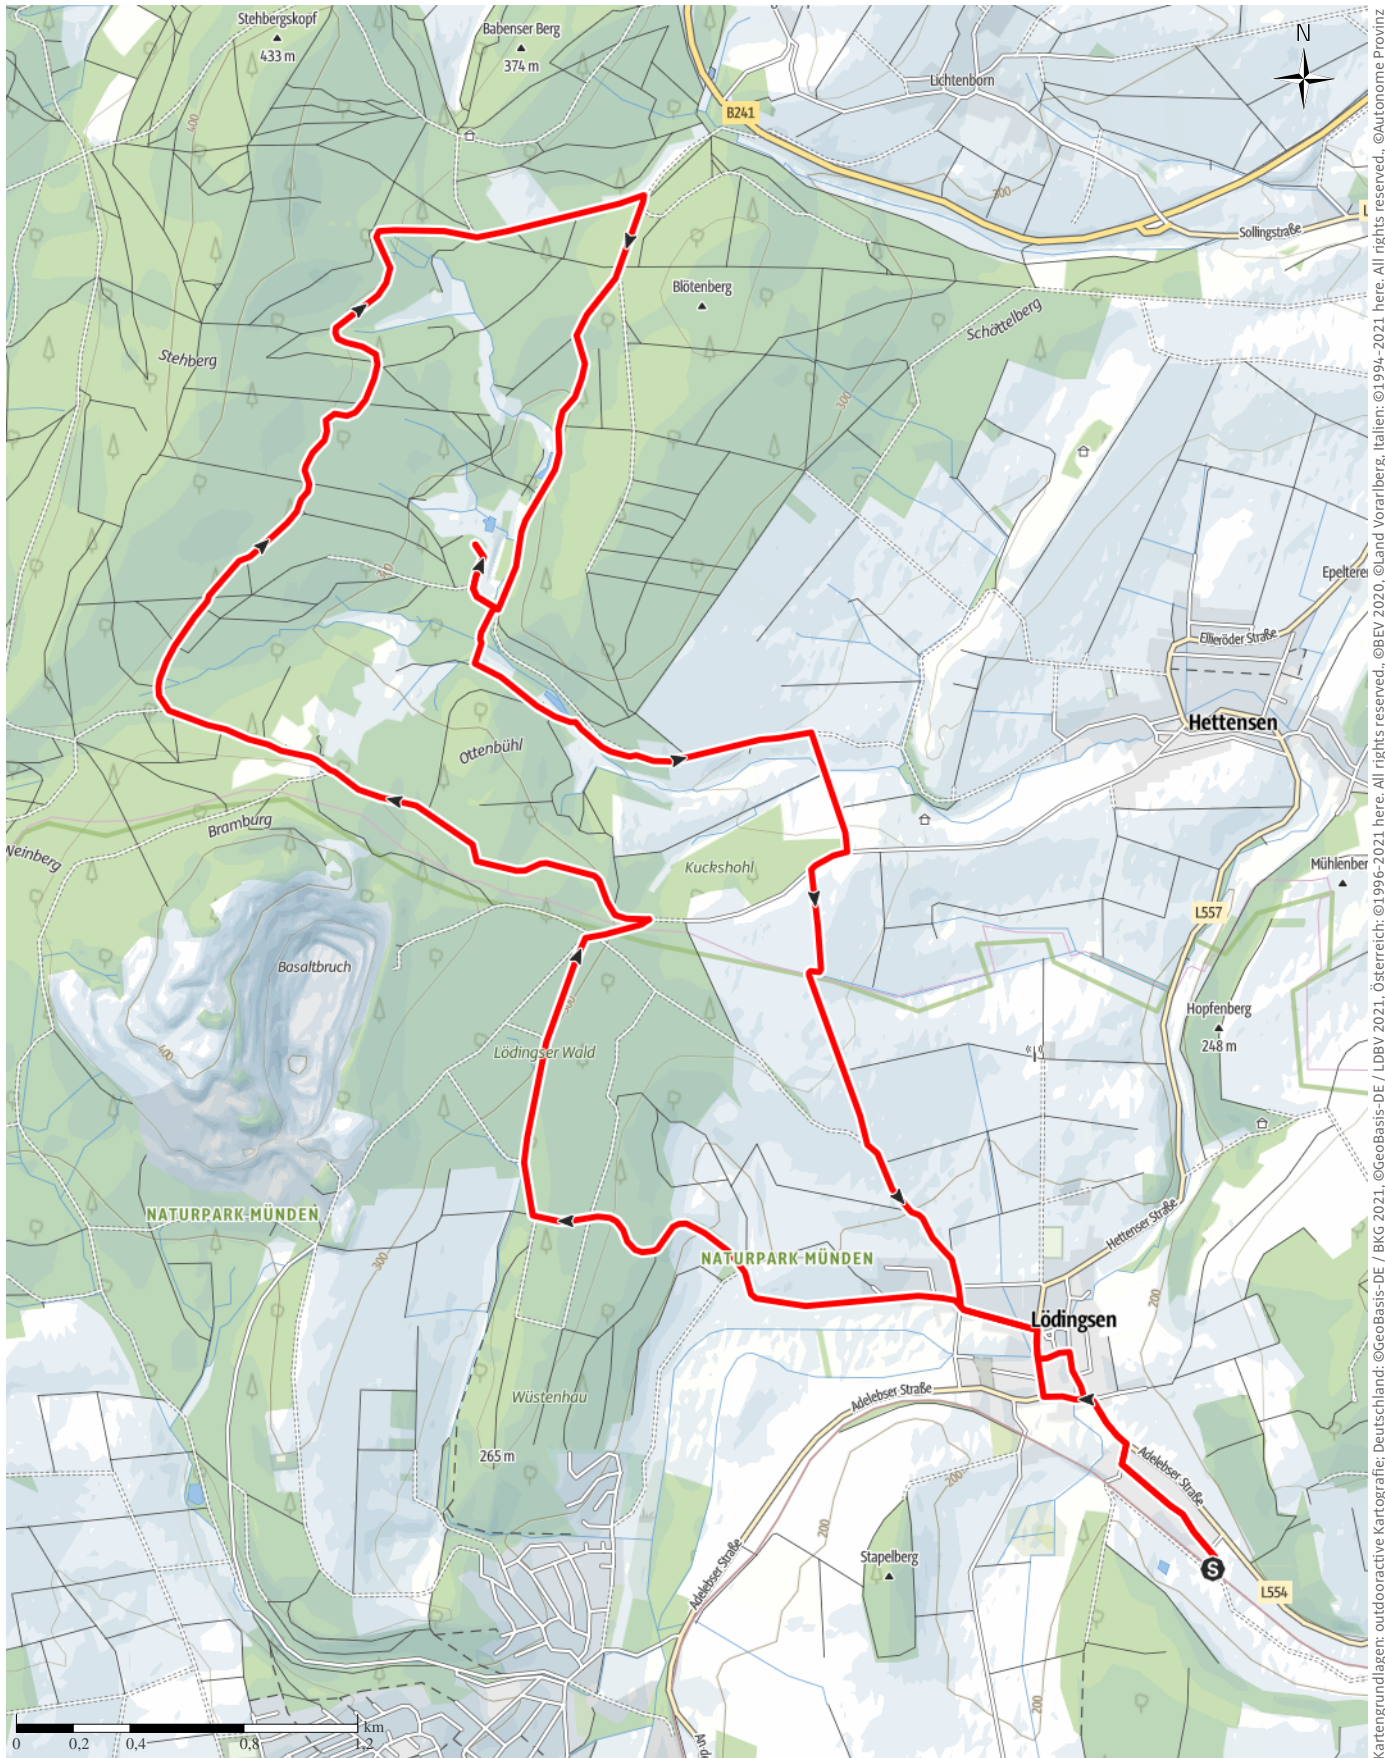

Lödingsen - Wüstung Friwohle

↔ 17,5 km | ⌚ 4:35 h | 🏔️ 200 m | 🏔️ 200 m | Schwierigkeit -

Kartengrundlagen: outdooractive Kartografie; Deutschland: ©GeoBasis-DE / BKG 2021, Österreich: ©1996-2021 here, All rights reserved. ©BBEV 2020, ©Land Vorarlberg, Italien: ©1994-2021 here, All rights reserved. ©Autonome Provinz Bozen – Südtirol – Abteilung Natur, Landschaft und Raumentwicklung, ©Cartago S.R.L. Kartengrundlagen: outdooractive Kartografie; ©OpenStreetMap (www.openstreetmap.org)

Lödingsen - Wüstung Friwohle

Höhenprofil

Tourdaten

Wanderung

Strecke ↔ 17,5 km

Dauer 🕒 4:35 h

Aufstieg ⬆️ 200 m

Abstieg ⬇️ 200 m

Christiane Mülle

Aktualisierung: 18.04.2021

Tour zum Mitnehmen für iPhone und Android

QR-Code scannen und diese Tour offline speichern, mit Freunden teilen und mehr ...

Webseite

<https://www.alpenvereinaktiv.com/s/IOMKmG>